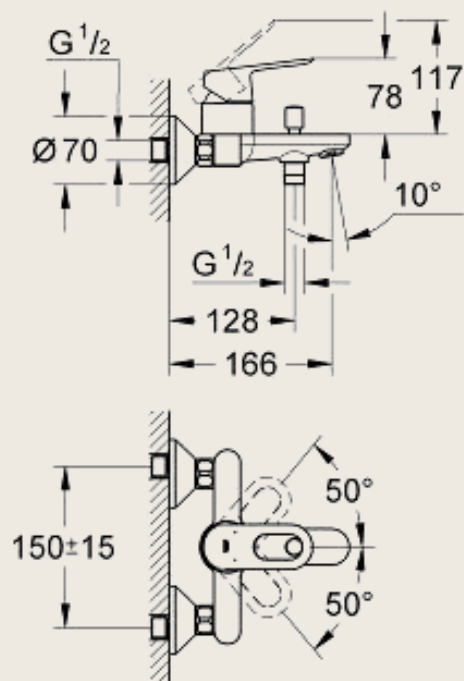

- Nástěnná vanová páková baterie Grohe Bauloop s přípojnou roztečí 150 mm bez příslušenství
- Vyrábí firma Grohe