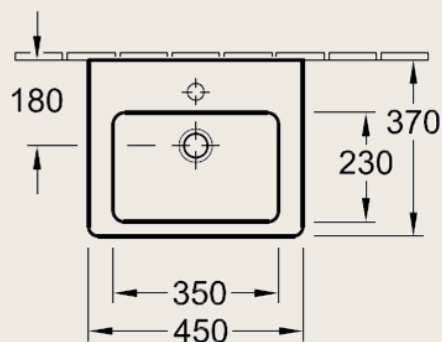

- Závěsné umyvadlo Villeroy & Boch s otvorem Subway 2.0
- Rozměr: 600x470 v barvě Alpin bílá

- Závěsné umývatko Villeroy & Boch s otvorem Subway 2.0

Rozměr: 450x370 v barvě Alpin bílá

Umyvadlový sifon z pochromované mosazi

- Předstěnový modul na zadržetí Villeroy & Boch Viconect
Rozměr: 525x1120x205 mm
- Předstěnová ovládací deska Villeroy & Boch Viconnect
Rozměr: 253x145x62 mm v bílé barvě

- Sprchová čtvrtkruhová zástěna 900x1900/R504mm, barva profilu stříbrná lesklá, čiré sklo s povrchovou úpravou Anti-Plaq.
Jedná se o povrchovou úpravu, která umožňuje jednodušší a rychlejší stékání vody ze skla a nedochází téměř k usazování nečistot a vodního kamene.
- Vyrábí firma Huppe
- Vanička z litého mramoru čtvrtkruh 900x900 s rádiusem 500 mm

- Nástěnná termostatická sprchová baterie Ideal Standard s hlavovou otočnou a ruční sprchou
- Vyrábí firma Ideal Standard

- Vana plastová Laufen - pro vestavná verze
Rozměr: 170x75 bílá
- Vyrábí firma Laufen