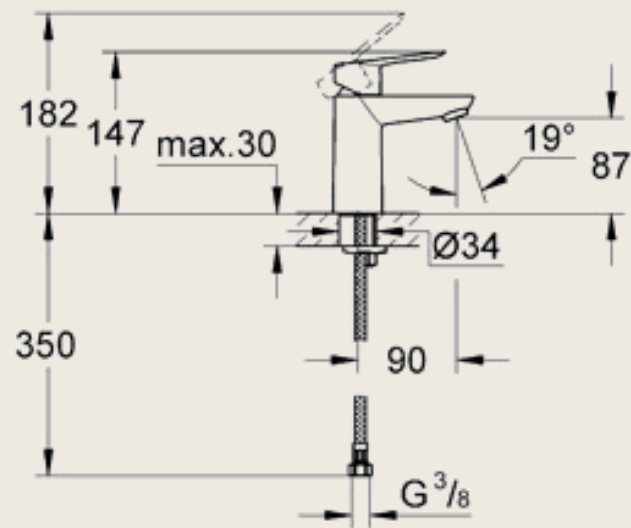

- Baterie umyvadlová Grohe stojánková páková BauLoop chrom
- Vyrábí firma Grohe