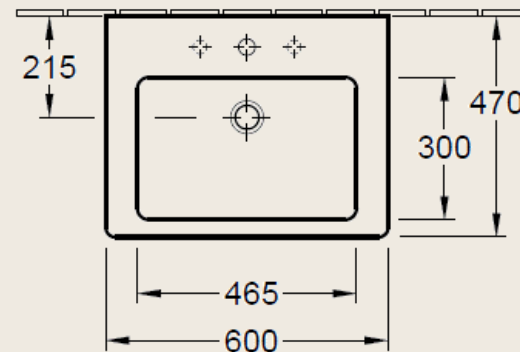

- Závěsné umyvadlo Villeroy & Boch s otvorem Subway 2.0
- Rozměr: 600x470 v barvě Alpin bílá

- Závěsné umývatko Villeroy & Boch s otvorem Subway 2.0

Rozměr: 450x370 v barvě Alpin bílá

Umyvadlový sifon z pochromované mosazi

- Předstěnový modul na zadržetí Villeroy & Boch Viconect
Rozměr: 525x1120x205 mm
- Předstěnová ovládací deska Villeroy & Boch Viconnect
Rozměr: 253x145x62 mm v bílé barvě

- Sprchová čtvrtkruhová zástěna 900x1900/R504mm, barva profilu stříbrná lesklá, čiré sklo s povrchovou úpravou Anti-Plaq.
Jedná se o povrchovou úpravu, která umožňuje jednodušší a rychlejší stékání vody ze skla a nedochází téměř k usazování nečistot a vodního kamene.
- Vyrábí firma Huppe
- Vanička z litého mramoru čtvrtkruh 900x900 s rádiusem 500 mm

- Nástěnná termostatická sprchová baterie Ideal Standard s hlavovou otočnou a ruční sprchou
- Vyrábí firma Ideal Standard

- Vana plastová Laufen - pro vestavná verze
Rozměr: 170x75 bílá
- Vyrábí firma Laufen