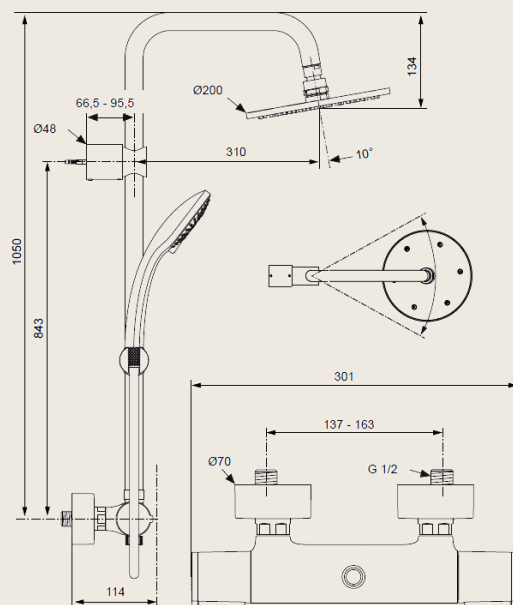

- Závěsné umyvadlo Villeroy & Boch s otvorem Subway 2.0
- Rozměr: 600x470 v barvě Alpin bílá

- Závěsné umývatko Villeroy & Boch s otvorem Subway 2.0

Rozměr: 450x370 v barvě Alpin bílá

Umyvadlový sifon z pochromované mosazi

- Baterie umyvadlová Grohe stojánková páková BauLoop chrom
- Vyrábí firma Grohe

- Závěsné WC Villeroy & Boch s vodorovným odpadem serie Subway 2.0 s otevřeným kruhem a technologií Direct Flush, která umožňuje celoplošné opláchnutí vnitřku mísy a lepší hygienické čištění klozetu.
Klozet je doplněn o duroplastové sedátko Villeroy & Boch s kovovými panty Subway 2.0 v barvě Alpin bílá

- Předstěnový modul na zadržetí Villeroy & Boch Viconect
Rozměr: 525x1120x205 mm
- Předstěnová ovládací deska Villeroy & Boch Viconnect
Rozměr: 253x145x62 mm v bílé barvě

- Sprchová čtvrtkruhová zástěna 900x1900/R504mm, barva profilu stříbrná lesklá, čiré sklo s povrchovou úpravou Anti-Plaq.
Jedná se o povrchovou úpravu, která umožňuje jednodušší a rychlejší stékání vody ze skla a nedochází téměř k usazování nečistot a vodního kamene.
- Vyrábí firma Huppe
- Vanička z litého mramoru čtvrtkruh 900x900 s rádiusem 500 mm

- Nástěnná termostatická sprchová baterie Ideal Standard s hlavovou otočnou a ruční sprchou
- Vyrábí firma Ideal Standard

- Vana plastová Laufen - pro vestavná verze
Rozměr: 170x75 bílá
- Vyrábí firma Laufen