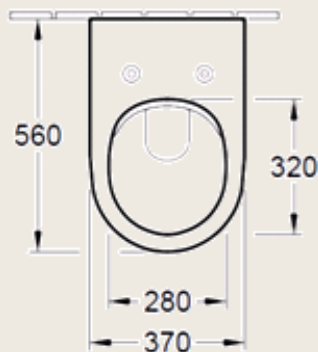

- Závěsné umyvadlo Villeroy & Boch s otvorem Subway 2.0
- Rozměr: 600x470 v barvě Alpin bílá

- Závěsné umývatko Villeroy & Boch s otvorem Subway 2.0

Rozměr: 450x370 v barvě Alpin bílá

Umyvadlový sifon z pochromované mosazi

- Předstěnový modul na zadržetí Villeroy & Boch Viconect
Rozměr: 525x1120x205 mm
- Předstěnová ovládací deska Villeroy & Boch Viconnect
Rozměr: 253x145x62 mm v bílé barvě

- Sprchová čtvrtkruhová zástěna 900x1900/R504mm, barva profilu stříbrná lesklá, čiré sklo s povrchovou úpravou Anti-Plaq.
Jedná se o povrchovou úpravu, která umožňuje jednodušší a rychlejší stékání vody ze skla a nedochází téměř k usazování nečistot a vodního kamene.
- Vyrábí firma Huppe
- Vanička z litého mramoru čtvrtkruh 900x900 s rádiusem 500 mm