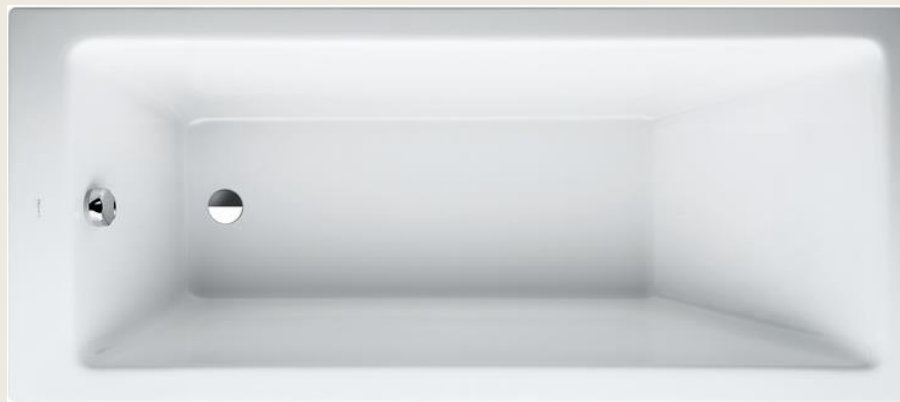

- Závěsné umyvadlo Villeroy & Boch s otvorem Subway 2.0
- Rozměr: 600x470 v barvě Alpin bílá

- Závěsné umývatko Villeroy & Boch s otvorem Subway 2.0

Rozměr: 450x370 v barvě Alpin bílá

Umyvadlový sifon z pochromované mosazi

- Baterie umyvadlová Grohe stojánková páková BauLoop chrom
- Vyrábí firma Grohe

- Závěsné WC Villeroy & Boch s vodorovným odpadem serie Subway 2.0 s otevřeným kruhem a technologií Direct Flush, která umožňuje celoplošné opláchnutí vnitřku mísy a lepší hygienické čištění klozetu.
Klozet je doplněn o duroplastové sedátko Villeroy & Boch s kovovými panty Subway 2.0 v barvě Alpin bílá

- Předstěnový modul na zadržetí Villeroy & Boch Viconect
Rozměr: 525x1120x205 mm
- Předstěnová ovládací deska Villeroy & Boch Viconnect
Rozměr: 253x145x62 mm v bílé barvě

- Sprchová čtvrtkruhová zástěna 900x1900/R504mm, barva profilu stříbrná lesklá, čiré sklo s povrchovou úpravou Anti-Plaq.
Jedná se o povrchovou úpravu, která umožňuje jednodušší a rychlejší stékání vody ze skla a nedochází téměř k usazování nečistot a vodního kamene.
- Vyrábí firma Huppe
- Vanička z litého mramoru čtvrtkruh 900x900 s rádiusem 500 mm

- Nástěnná termostatická sprchová baterie Ideal Standard s hlavovou otočnou a ruční sprchou
- Vyrábí firma Ideal Standard

- Vana plastová Laufen - pro vestavná verze
Rozměr: 170x75 bílá
- Vyrábí firma Laufen