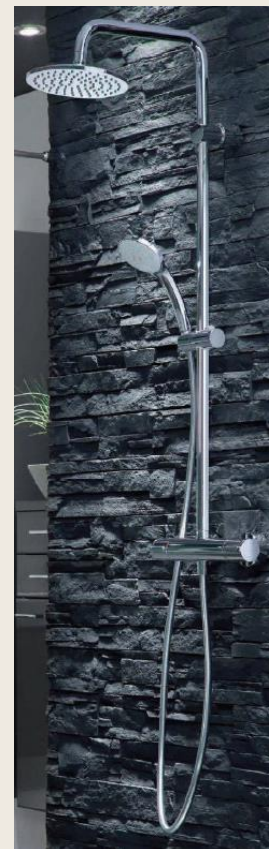

- Nástěnná termostatická sprchová baterie Ideal Standard s hlavovou otočnou a ruční sprchou
- Vyrábí firma Ideal Standard